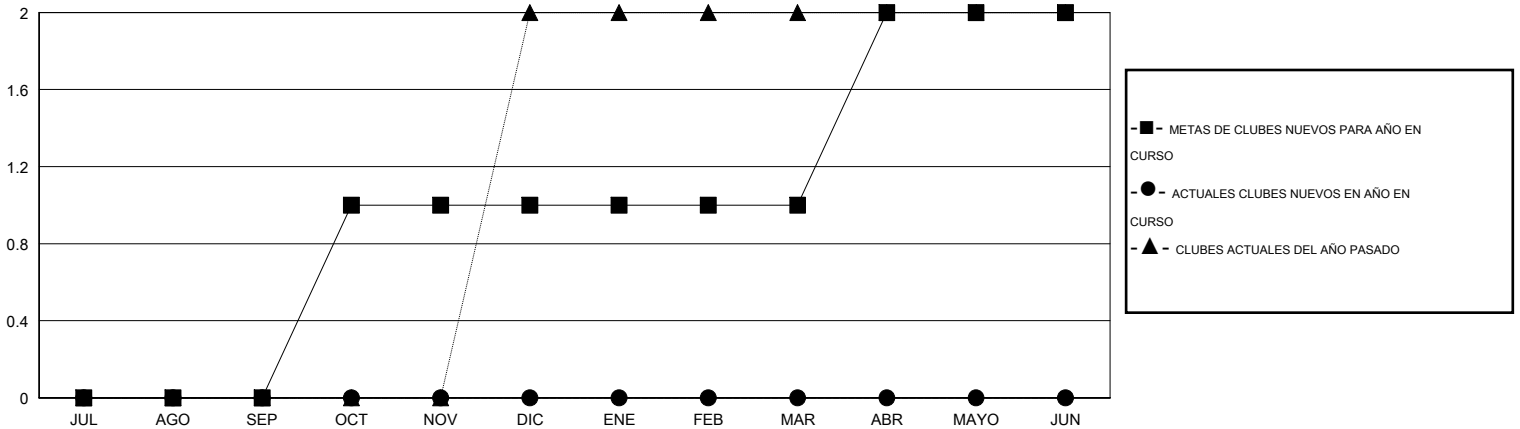

MONTHLY MEMBERSHIP PROGRESS REPORT

District S 2

Results as of: 5/31/2016

GMT: Pedro Marrello

UBICACIÓN BOLIVIA

GMT DE AE 3

Clubes					socios				
RESULTADOS DE 2015-2016					RESULTADOS DE 2015-2016				
TRIMESTRE	META DE CLUBES NUEVOS	NUEVOS CLUBES	CLUBES DADOS DE BAJA	GANANCIA/PÉRDIDA NETA	TRIMESTRE	META DE SOCIOS NUEVOS	SOCIOS FUNDADORES Y NUEVOS SOCIOS AÑADIDOS	SOCIOS DADOS DE BAJA	GANANCIA/PÉRDIDA NETA
JUL/AGO/SEP	0	0	0	0	JUL/AGO/SEP	-5	37	71	-34
OCT/NOV/DIC	1	0	0	0	OCT/NOV/DIC	30	33	21	12
ENE/FEB/MAR	0	0	0	0	ENE/FEB/MAR	0	24	42	-18
ABR/MAYO/JUN	1	0	0	0	ABR/MAYO/JUN	35	55	3	52

METAS Y CIFRA ACUMULATIVA DE CLUBES NUEVOS

METAS Y CIFRA ACUMULATIVA DE SOCIOS

CLUBES DADOS DE BAJA: 0	27 CLUBS OF 40 AÑADIERON 1 O MÁS SOCIOS NUEVOS	<u>DISTRIBUCIÓN POR SEXO</u>
		MASCULINO 528 (60.21%)
		FEMENINO 349 (39.79%)
<u>SOCIOS DADOS DE BAJA</u>	CLIC AQUÍ PARA DATOS DE SALUD DE CLUB	SOCIOS EN UNIDAD FAMILIAR 187
FALLECIDOS 2		CABEZA DE FAMILIA 77
CLUB CANCELADO 0		NO ES CABEZA DE FAMILIA 110
OTRO 135		
TOTAL 137		