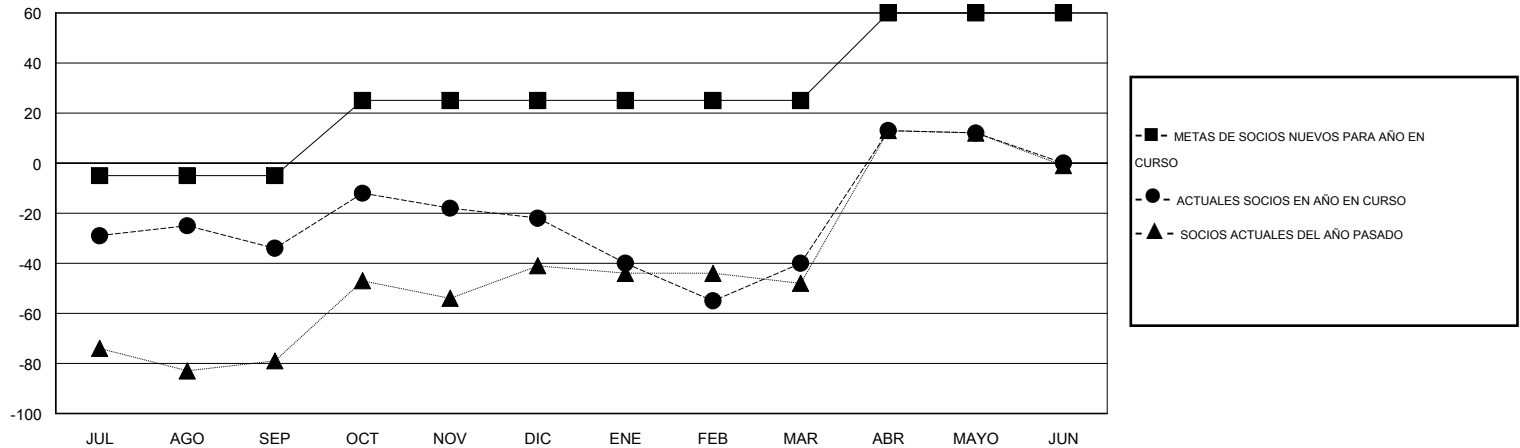

MONTHLY MEMBERSHIP PROGRESS REPORT

District S 2

Results as of: 5/31/2016

GMT: Pedro Marrello

UBICACIÓN BOLIVIA

GMT DE AE 3

Clubes					socios				
RESULTADOS DE 2015-2016					RESULTADOS DE 2015-2016				
TRIMESTRE	META DE CLUBES NUEVOS	NUEVOS CLUBES	CLUBES DADOS DE BAJA	GANANCIA/PÉRDIDA NETA	TRIMESTRE	META DE SOCIOS NUEVOS	SOCIOS FUNDADORES Y NUEVOS SOCIOS AÑADIDOS	SOCIOS DADOS DE BAJA	GANANCIA/PÉRDIDA NETA
JUL/AGO/SEP	0	0	0	0	JUL/AGO/SEP	-5	37	71	-34
OCT/NOV/DIC	1	0	0	0	OCT/NOV/DIC	30	33	21	12
ENE/FEB/MAR	0	0	0	0	ENE/FEB/MAR	0	24	42	-18
ABR/MAYO/JUN	1	0	0	0	ABR/MAYO/JUN	35	55	3	52

METAS Y CIFRA ACUMULATIVA DE CLUBES NUEVOS

METAS Y CIFRA ACUMULATIVA DE SOCIOS

CLUBES DADOS DE BAJA: 0	27 CLUBS OF 40 AÑADIERON 1 O MÁS SOCIOS NUEVOS	<u>DISTRIBUCIÓN POR SEXO</u>
		MASCULINO 528 (60.21%)
		FEMENINO 349 (39.79%)
<u>SOCIOS DADOS DE BAJA</u>	CLIC AQUÍ PARA DATOS DE SALUD DE CLUB	SOCIOS EN UNIDAD FAMILIAR 187
FALLECIDOS 2		CABEZA DE FAMILIA 77
CLUB CANCELADO 0		NO ES CABEZA DE FAMILIA 110
OTRO 135		
TOTAL 137		